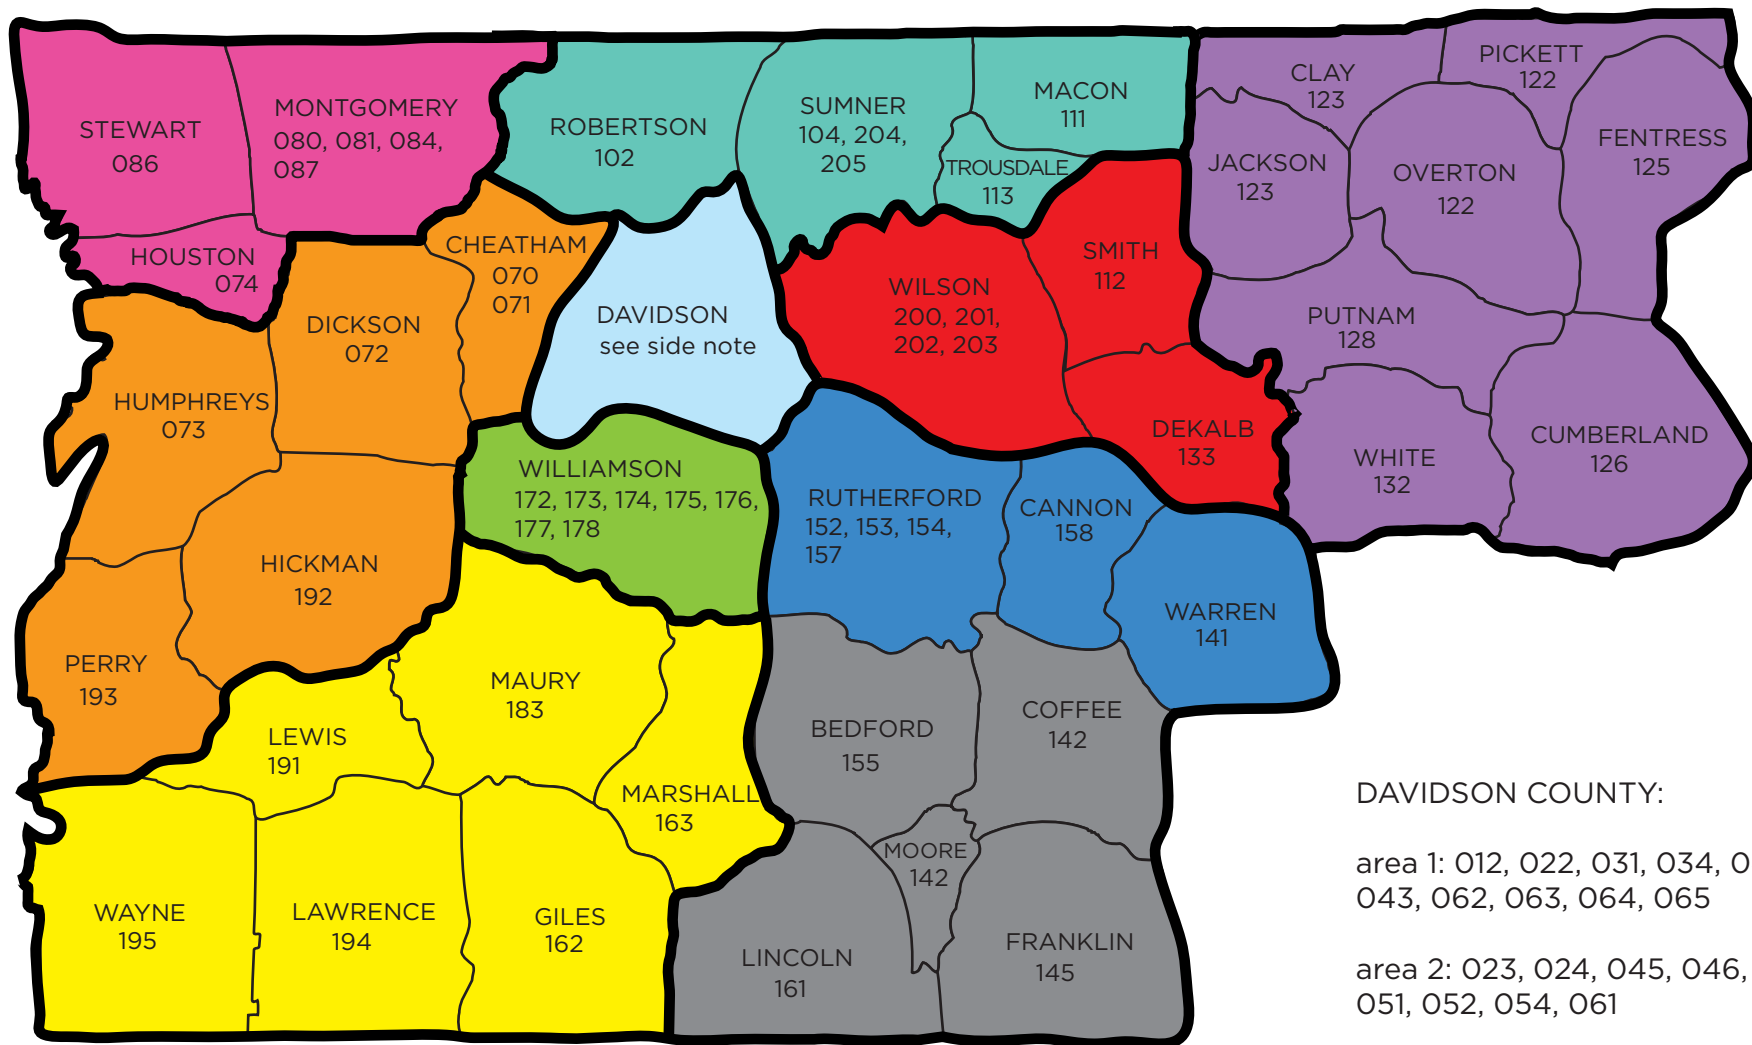

# GIRL SCOUTS OF MIDDLE TENNESSEE SERVICE UNITS

## 2009-2010

**DAVIDSON COUNTY:**

area 1: 012, 022, 031, 034, 041, 043, 062, 063, 064, 065

area 2: 023, 024, 045, 046, 050, 051, 052, 054, 061